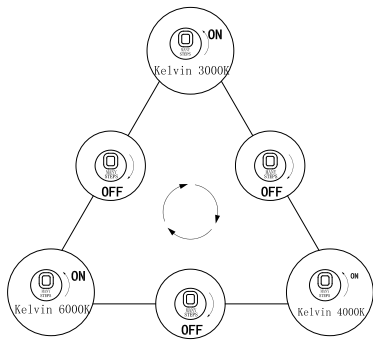

GLOBO

LIGHTING

41348

GLOBO Handels GmbH
 Gewerbestr. 3
 A-9184 Sankt Peter
www.globo-lighting.com