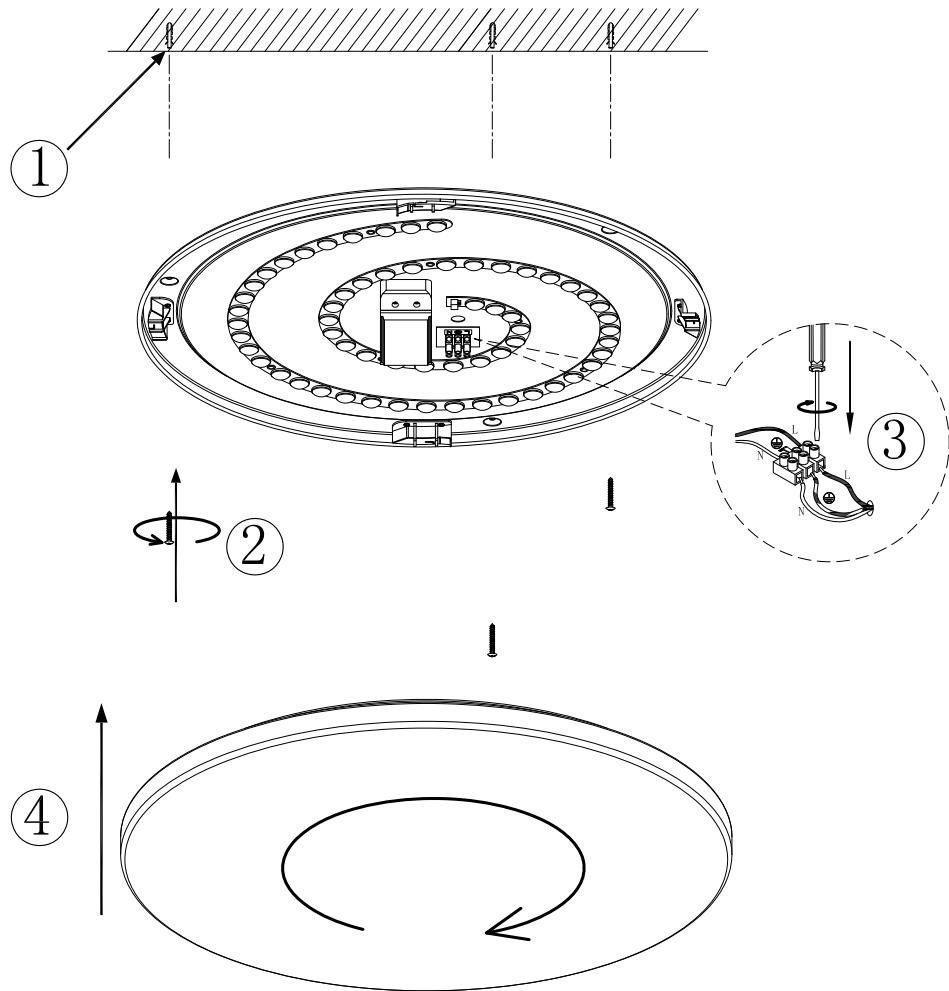

GLOBO

LIGHTING

41348

GLOBO Handels GmbH
 Gewerbestr. 3
 A-9184 Sankt Peter
www.globo-lighting.com