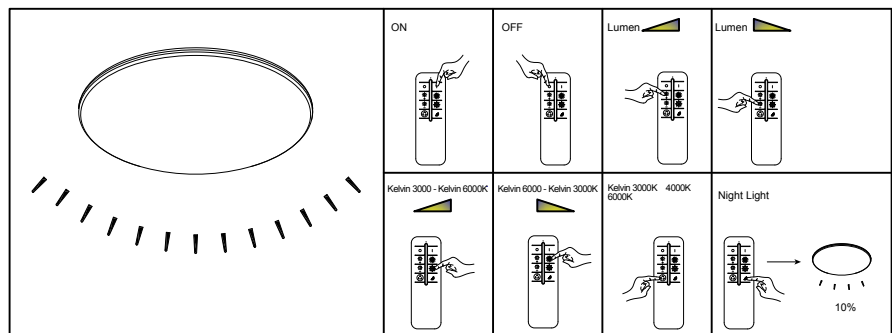

GLOBO

LIGHTING

41348

GLOBO Handels GmbH
 Gewerbestr. 3
 A-9184 Sankt Peter
www.globo-lighting.com